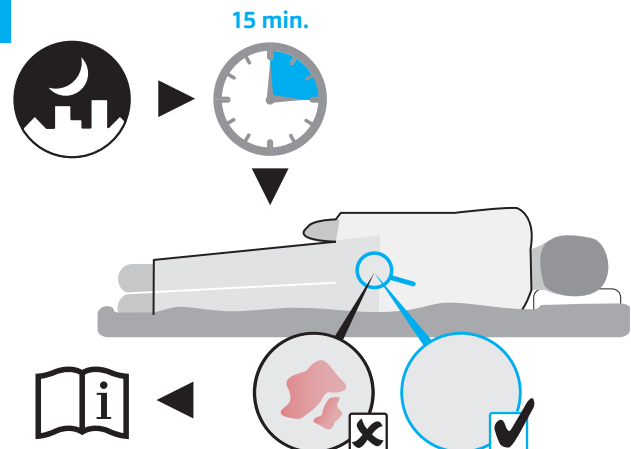

Min. 15 kg
Max. 250 kg

Min. -20°C
Max. 55°C

+ 2.400 m
- 50 m

Min. 0%
Max. 100%

1

2

3

4

5

6

7

8

Bruynvisweg 5 1531 AX Wormer Netherlands
info@vicair.com ▲ vicair.com

070105-REV08/2016