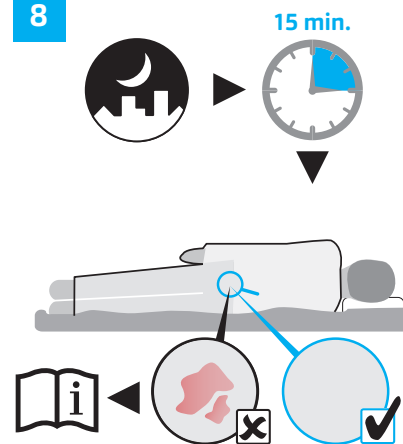

Min. 15 kg
Max. 250 kg

Min. -20°C
Max. 55°C

+ 2.400 m
- 50 m

Min. 0%
Max. 100%

www.vicair.com/OAD-mnl/

1

2

3

4

5

6

7

8

Vicair B.V. Bruynvisweg 5 1531 AX Wormer The Netherlands
info@vicair.com ▲ vicair.com

8 717261 041810 >