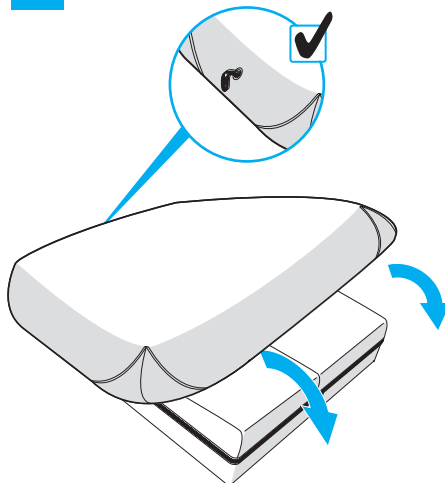

Min. 15 kg
Max. 250 kg

Min. -20°C
Max. 55°C

+ 2.400 m
- 50 m

Min. 0%
Max. 100%

www.vicair.com/OAD-mnl/

1

2

3

4

5

6

7

8

Vicair B.V. Bruynvisweg 5 1531 AX Wormer The Netherlands
info@vicair.com ▲ vicair.com

8 717261 041810 >