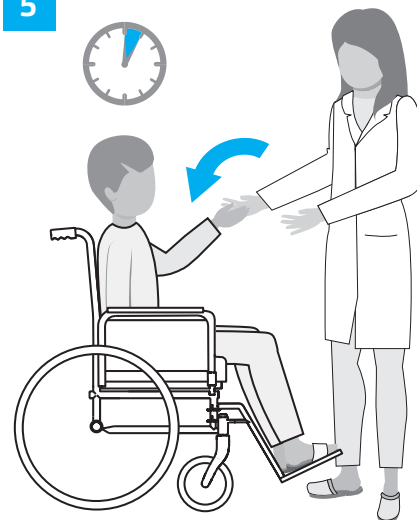

Min. 15 kg
Max. 250 kg

Min. -20°C
Max. 55°C

+ 2.400 m
- 50 m

Min. 0%
Max. 100%

www.vicair.com/OAD-mnl/

1

2

3

4

5

6

7

8

Vicair B.V. Bruynvisweg 5 1531 AX Wormer The Netherlands
info@vicair.com ▲ vicair.com

8 717261 041810 >