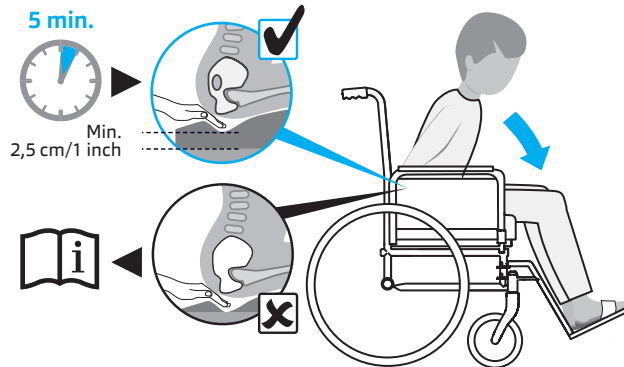

Min. 15 kg
Max. 250 kg

Min. -20°C
Max. 55°C

+ 2.400 m
- 50 m

Min. 0%
Max. 100%

www.vicair.com/OAD-mnl/

1

2

3

4

5

6

7

8

Vicair B.V. Bruynvisweg 5 1531 AX Wormer The Netherlands
info@vicair.com ▲ vicair.com

8 717261 041810 >