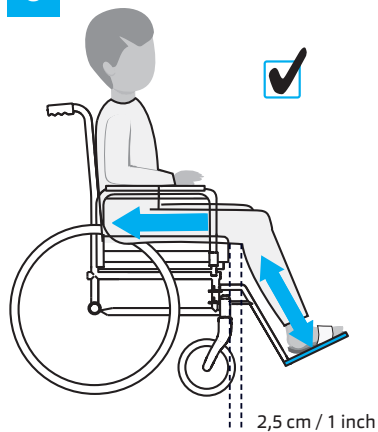

Min. 15 kg
Max. 250 kg

Min. -20°C
Max. 55°C

+ 2.400 m
- 50 m

Min. 0%
Max. 100%

www.vicair.com/OAD-mnl/

1

2

3

4

5

6

7

8

Vicair B.V. Bruynvisweg 5 1531 AX Wormer The Netherlands
info@vicair.com ▲ vicair.com

8 717261 041810 >