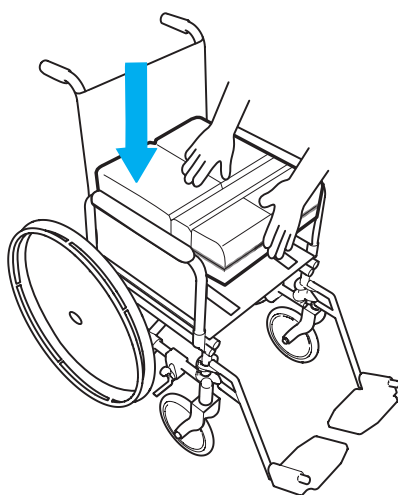

Min. 15 kg
Max. 250 kg

Min. -20°C
Max. 55°C

+ 2.400 m
- 50 m

Min. 0%
Max. 100%

www.vicair.com/OAD-mnl/

1

2

3