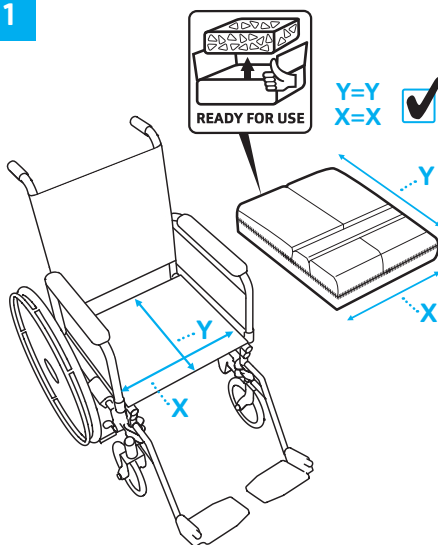

Min. 15 kg
Max. 250 kg

Min. -20°C
Max. 55°C

+ 2.400 m
- 50 m

Min. 0%
Max. 100%

www.vicair.com/OAD-mnl/

1

2

3