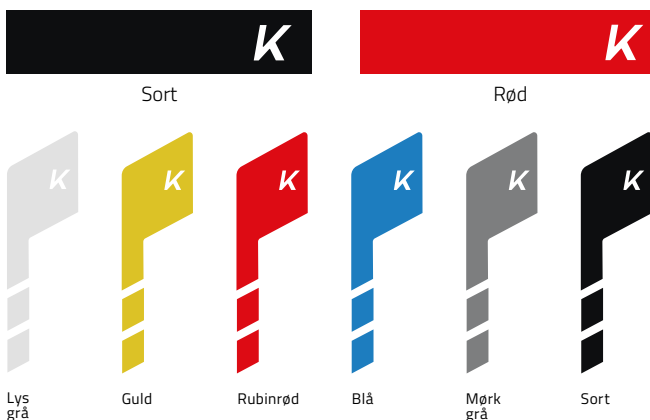

## 1 STANDARDFARVER

## SPECIALFARVER\*

\* 10 dages ekstra leveringstid ved valg af specialfarve

## 2 VÆLG LOGODESIGN

## 3 VÆLG PRINTFARVE